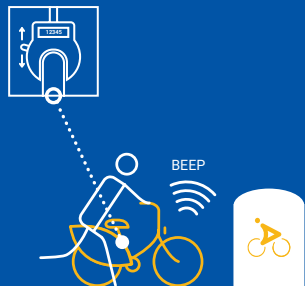

## Z MOBILNO APLIKACIJO

Slikajte QR kodo želenga kolesa ali ...

izberite kolo iz seznama ali vnesite št. kolesa.

Povlecite kolo iz stojala in se odpeljite.

# 3 VRAČILO

Kolo potisnite v stojalo in ga zaklenite s pritiskom ročice navzdol na ključavnici okvirja. Zvočni signal bo potrdil uspešno vrnitev in konec najema. Najem se bo končal samodejno.

Če so vsa stojala zasedena, parkirajte kolo med zaklenjeni kolesi in ga zaklenite s pritiskom ročice navzdol na ključavnici okvirja. Najem se bo končal samodejno.